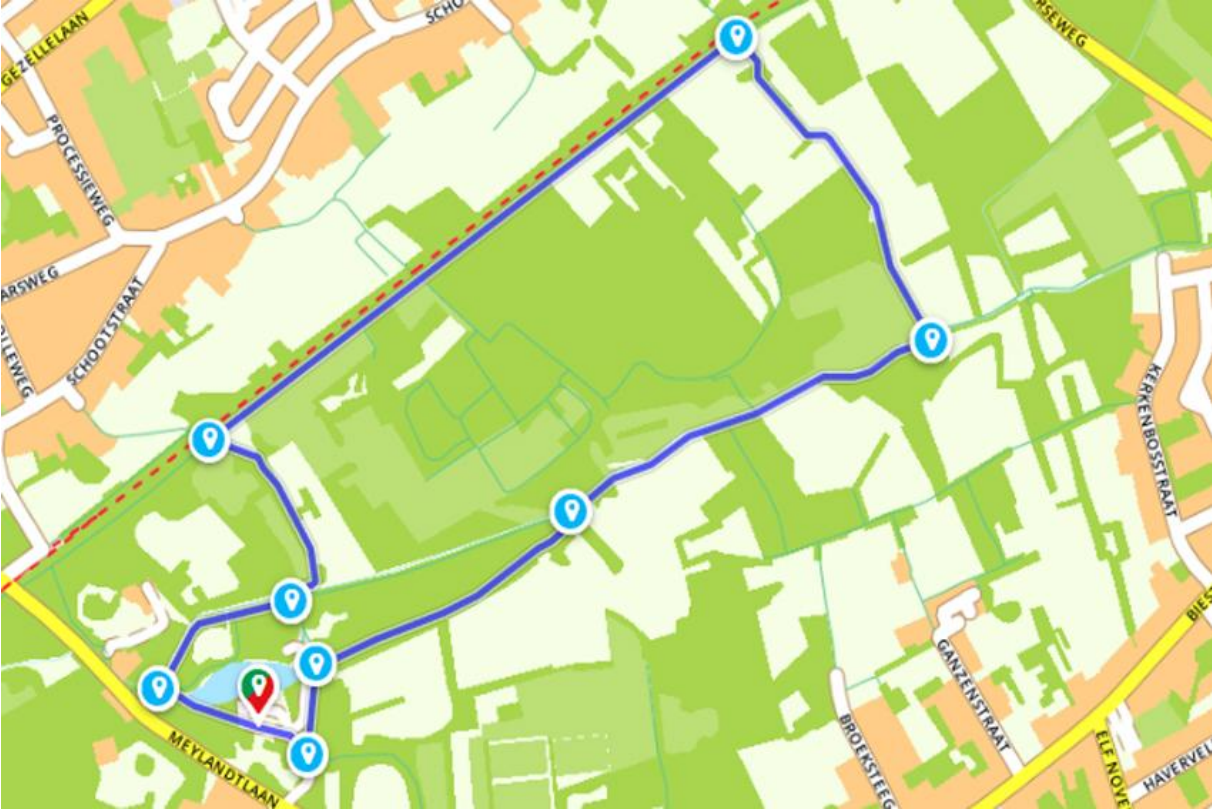

Routebeschrijving wandeltocht

#	Beschrijving	Afstand	Tijd
	Meylandtlaan, 3550, Heusden-Zolder, Limburg, België	0.00 km	0:00
	Volg de weg 193 m	0.19 km	0:02
	Ga een flauwe bocht linksaf en volg deze weg 2 m	0.19 km	0:02
	Meylandtlaan, 3550, Heusden-Zolder, Limburg, België	0.19 km	0:02
	Volg de weg 2 m	0.19 km	0:02
	Ga een flauwe bocht linksaf en volg deze weg 308 m	0.50 km	0:06
	N51.0221, E5.2823	0.50 km	0:06
	Volg de weg 3 m	0.50 km	0:06
	Ga linksaf en volg deze weg 407 m	0.91 km	0:10
	Schootstraat, 3550, Heusden-Zolder, Limburg, België	0.91 km	0:10
	Volg de weg 2 m	0.91 km	0:10
	Ga linksaf en volg deze weg 1.2 km	2.10 km	0:25
	N51.0308, E5.294	2.10 km	0:25
	Volg de weg 2 m	2.10 km	0:25
	Ga rechtsaf en volg deze weg 663 m	2.76 km	0:33
	N51.0261, E5.2991	2.76 km	0:33

#	Beschrijving	Afstand	Tijd
	Volg de weg 736 m	3.50 km	0:41
	Ga een flauwe bocht rechtsaf en volg deze weg 6 m	3.50 km	0:42
	N51.0235, E5.2897	3.50 km	0:42
	Volg de weg 6 m	3.51 km	0:42
	Ga een scherpe bocht rechtsaf en volg deze weg 553 m	4.06 km	0:48
	Meylandtlaan, 3550, Heusden-Zolder, Limburg, België	4.06 km	0:48
	Volg de weg 1 m	4.06 km	0:48
	Ga rechtsaf en volg deze weg 162 m	4.22 km	0:50
	Ga een scherpe bocht rechtsaf en volg deze weg 4 m	4.23 km	0:50
	Kapelhof, 3550, Heusden-Zolder, Limburg, België	4.23 km	0:50
	Volg de weg 46 m	4.27 km	0:51
	Ga een flauwe bocht linksaf en volg deze weg 63 m	4.33 km	0:52
	Meylandtlaan, 3550, Heusden-Zolder, Limburg, België		